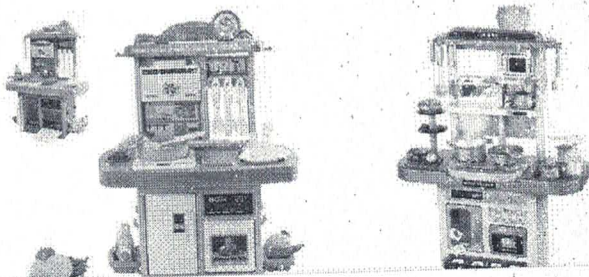

Informações da Loja

Atacadão do Artesanato

Lojista parceiro Magalu

1.7

[Ver mais informações da loja](#)

Magalu Garante
a sua compra, do pedido à entrega.

Devolução Gratuita
em até 7 dias depois de receber o produto.

Seleção de produtos patrocinados para você
Patrocinados