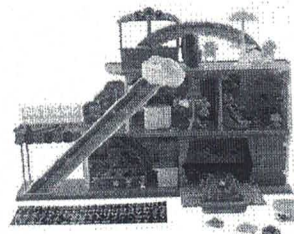

R\$ 230,49
R\$ 193,46 no Pix
(5% de desconto)
ou R\$ 203,64 em 4x de R\$ 50,91 sem juros

[Cartão de crédito](#)
sem juros

COMPRAR AGORA

ADICIONAR À SACOLA

Calcular frete e prazo

Informações da Loja

Móveis Freitas Mf
Lojista parceiro Magalu

3

[Ver mais informações da](#)

Magalu Garante
a sua compra, do
pedido à entrega.

Devolução Gratuita
em até 7 dias depois de
receber o produto.

Seleção de produtos patrocinados para você
Patrocinados

Geladeira Infantil Rosa para Menin... **R\$ 193,46** no Pix
ou 4x de R\$ 50,91 no cartão